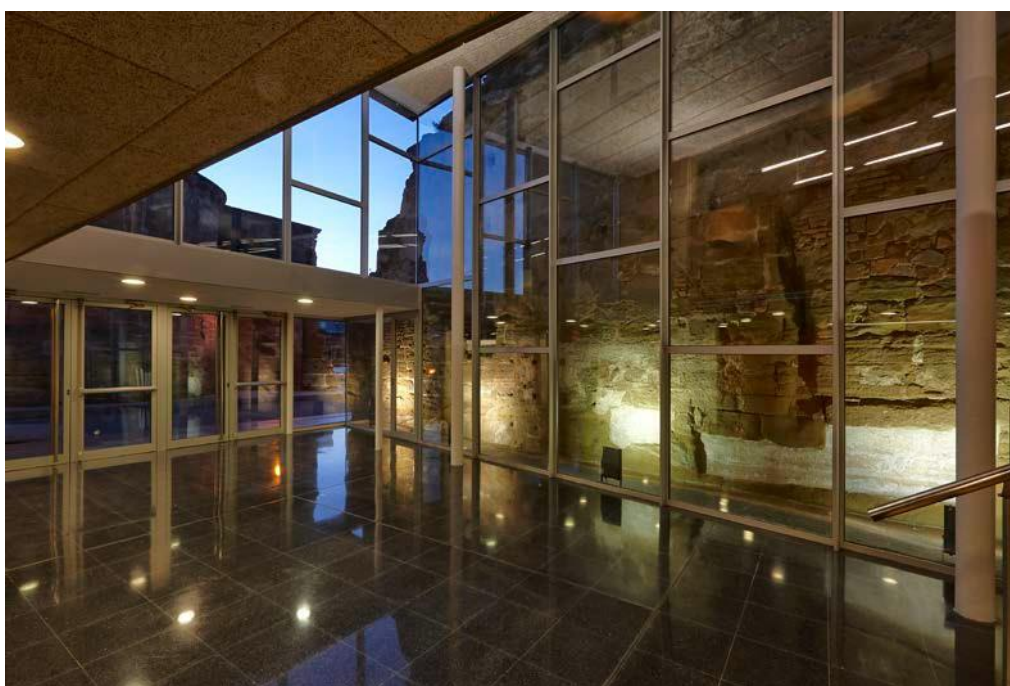

Detall de la muralla medieval integrada al vestíbul