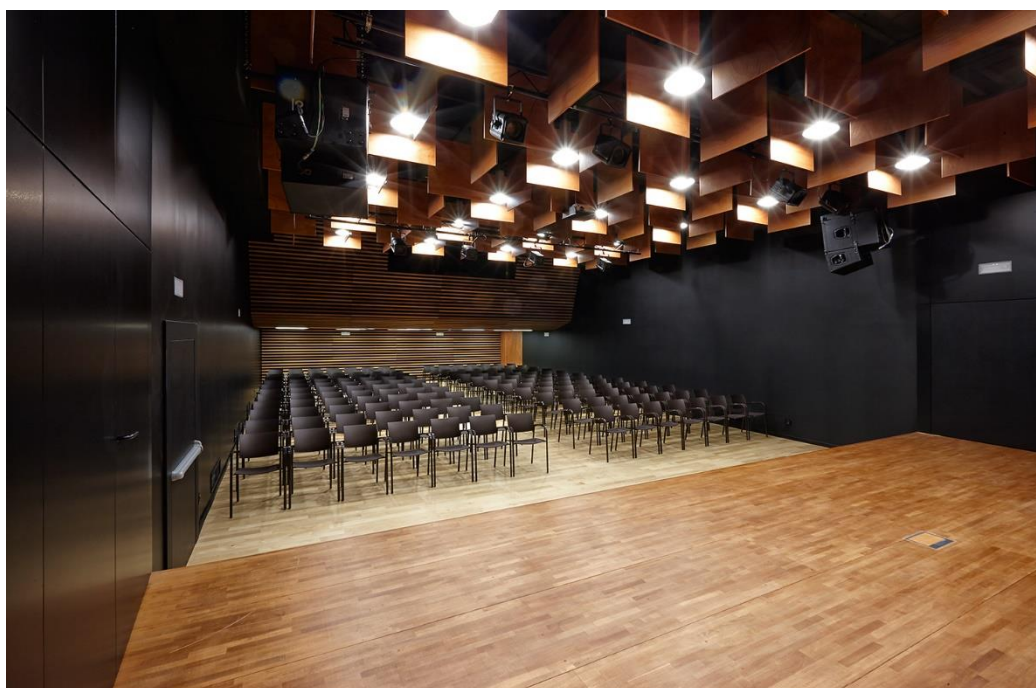

### LA SALA

La sala està concebuda per tenir una gran polivalència en els seus usos: concerts, espai escènic, conferències, projeccions, tallers, estudi de gravació, etc.

Pel que fa a la seva acústica, cal destacar que és el primer espai musical i escènic a nivell estatal i segon a nivell mundial, que disposa d'un sostre acústic amb una tecnologia pionera dissenyada per l'enginyer Higini Arau.

**Aforament:** 150 persones

**Superfície total:** 220.28 m<sup>2</sup>

Boca escenari: 9,25m (8,20m amplada posterior)

Fons escenari: 6,35m

Sala: 13 x 9,25 m

### Il·luminació:

3 ponts fixes amb 8 canals dimeritzats (1 dimmer a cada barra)

24 Ch dimeritzats

12 PC's Scena 1000 + visera

4 Par Led RGBAW al contra

5 Taula de llum ETC Smartfade 12/48

Panoràmica general de la sala (en format cafè-concert)

Platea amb servei de bar al fons (en format cafè-concert)

Panoràmica general de la sala (disposició clàssica)

Vista des de l'escenari (disposició clàssica)