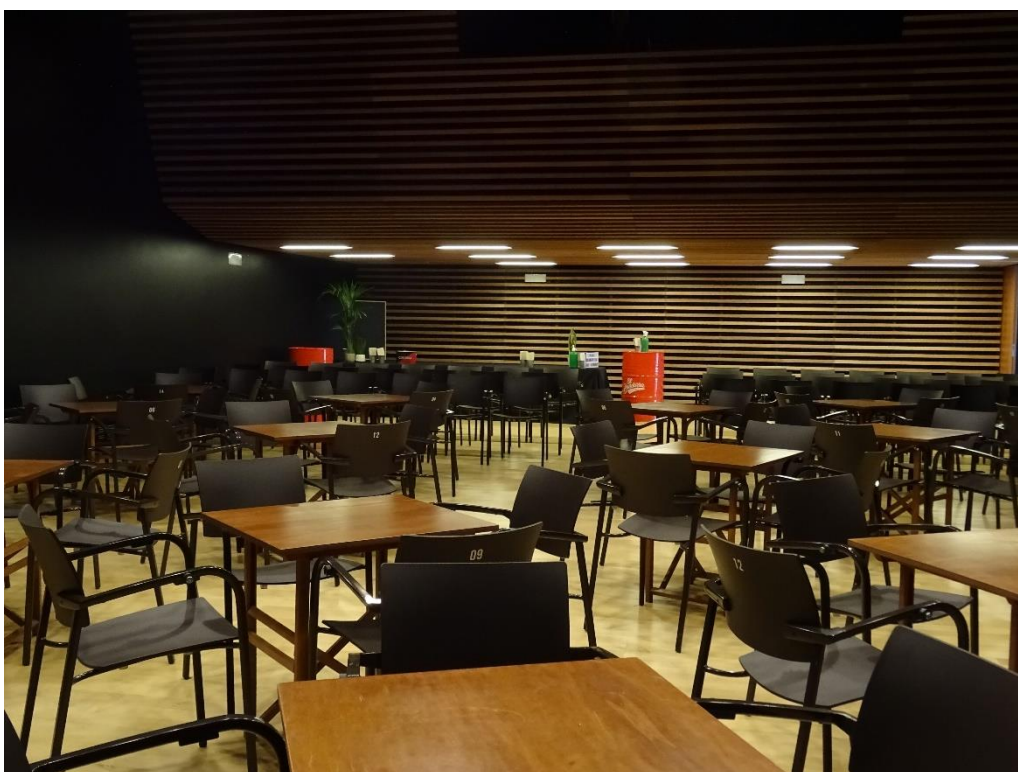

### LA SALA

La sala està concebuda per tenir una gran polivalència en els seus usos: concerts, espai escènic, conferències, projeccions, tallers, estudi de gravació, etc.

Pel que fa a la seva acústica, cal destacar que és el primer espai musical i escènic a nivell estatal i segon a nivell mundial, que disposa d'un sostre acústic amb una tecnologia pionera dissenyada per l'enginyer Higini Arau.

### Il·luminació:

3 ponts fixes amb 8 canals dimeritzats (1 dimmer a cada barra)

24 Ch dimeritzats

12 PC's Scena 1000 + visera

4 Par Led RGBAW al contra

5 Taula de llum ETC Smartfade 12/48

Panoràmica general de la sala (en format cafè-concert)

Platea amb servei de bar al fons (en format cafè-concert)

Panoràmica general de la sala (disposició clàssica)

Vista des de l'escenari (disposició clàssica)