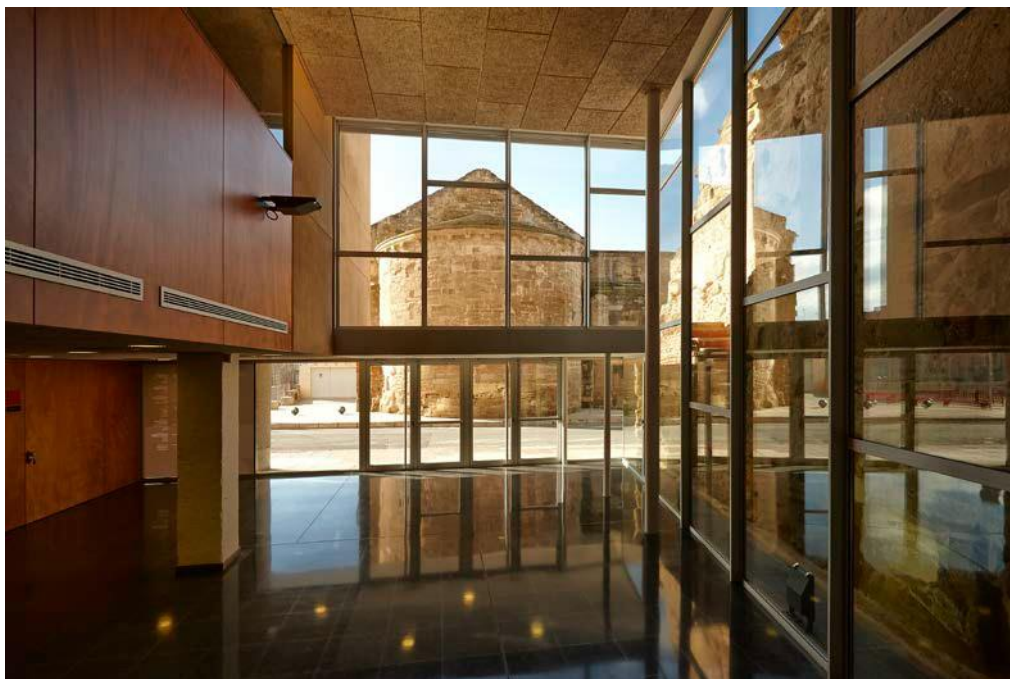

EL VESTÍBUL

Amb una superfície de 202.74 m2, pot allotjar exposicions, càterings i altres serveis complementaris.

Vestíbul i porta principal al carrer Sant Martí