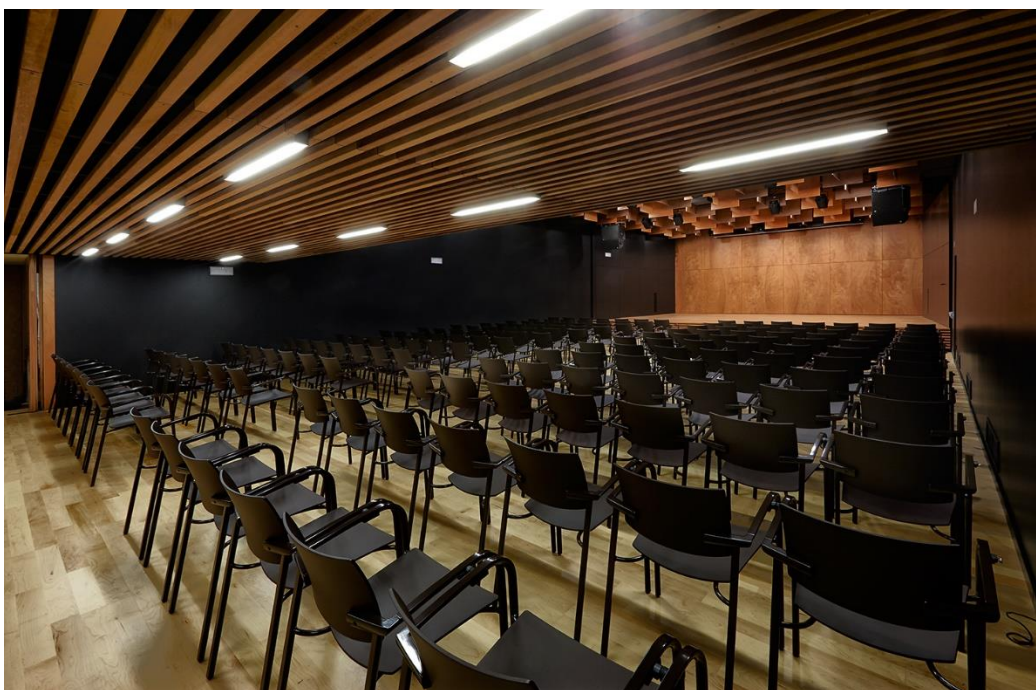

### LA SALA

La sala està concebuda per tenir una gran polivalència en els seus usos: concerts, espai escènic, conferències, projeccions, tallers, estudi de gravació, etc.

Pel que fa a la seva acústica, cal destacar que és el primer espai musical i escènic a nivell estatal i segon a nivell mundial, que disposa d'un sostre acústic amb una tecnologia pionera dissenyada per l'enginyer Higini Arau.

### Il·luminació:

3 ponts fixes amb 8 canals dimeritzats (1 dimmer a cada barra)

24 Ch dimeritzats

12 PC's Scena 1000 + visera

4 Par Led RGBAW al contra

5 Taula de llum ETC Smartfade 12/48

Panoràmica general de la sala (en format cafè-concert)

Platea amb servei de bar al fons (en format cafè-concert)

Panoràmica general de la sala (disposició clàssica)

Vista des de l'escenari (disposició clàssica)